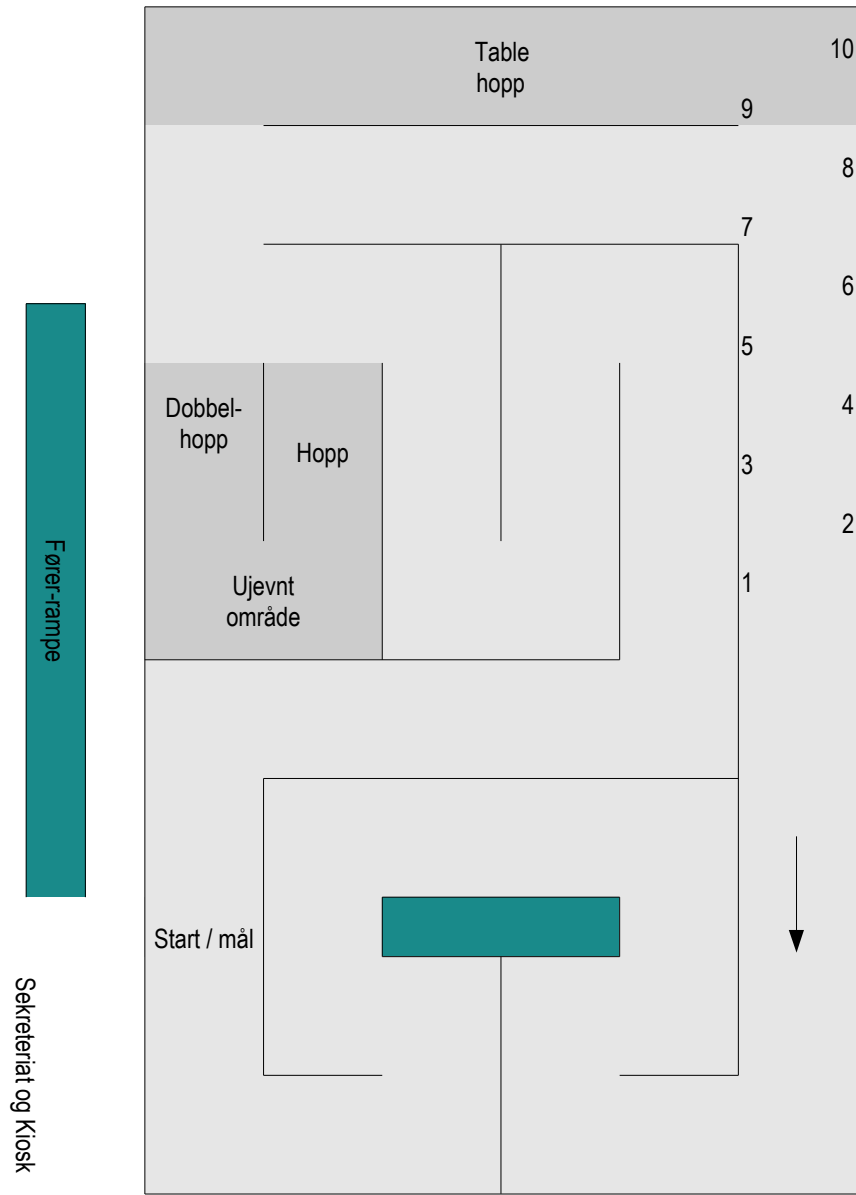

**Litt forklaring:**

- Felt med  farge er for alle klasser
- Felt med  farge er for offroad / truck

Baneområdet er på 12x20m, total banelengde er på ca 120m og den er 2m bred hele veien.

Sekreteriat og Klosk